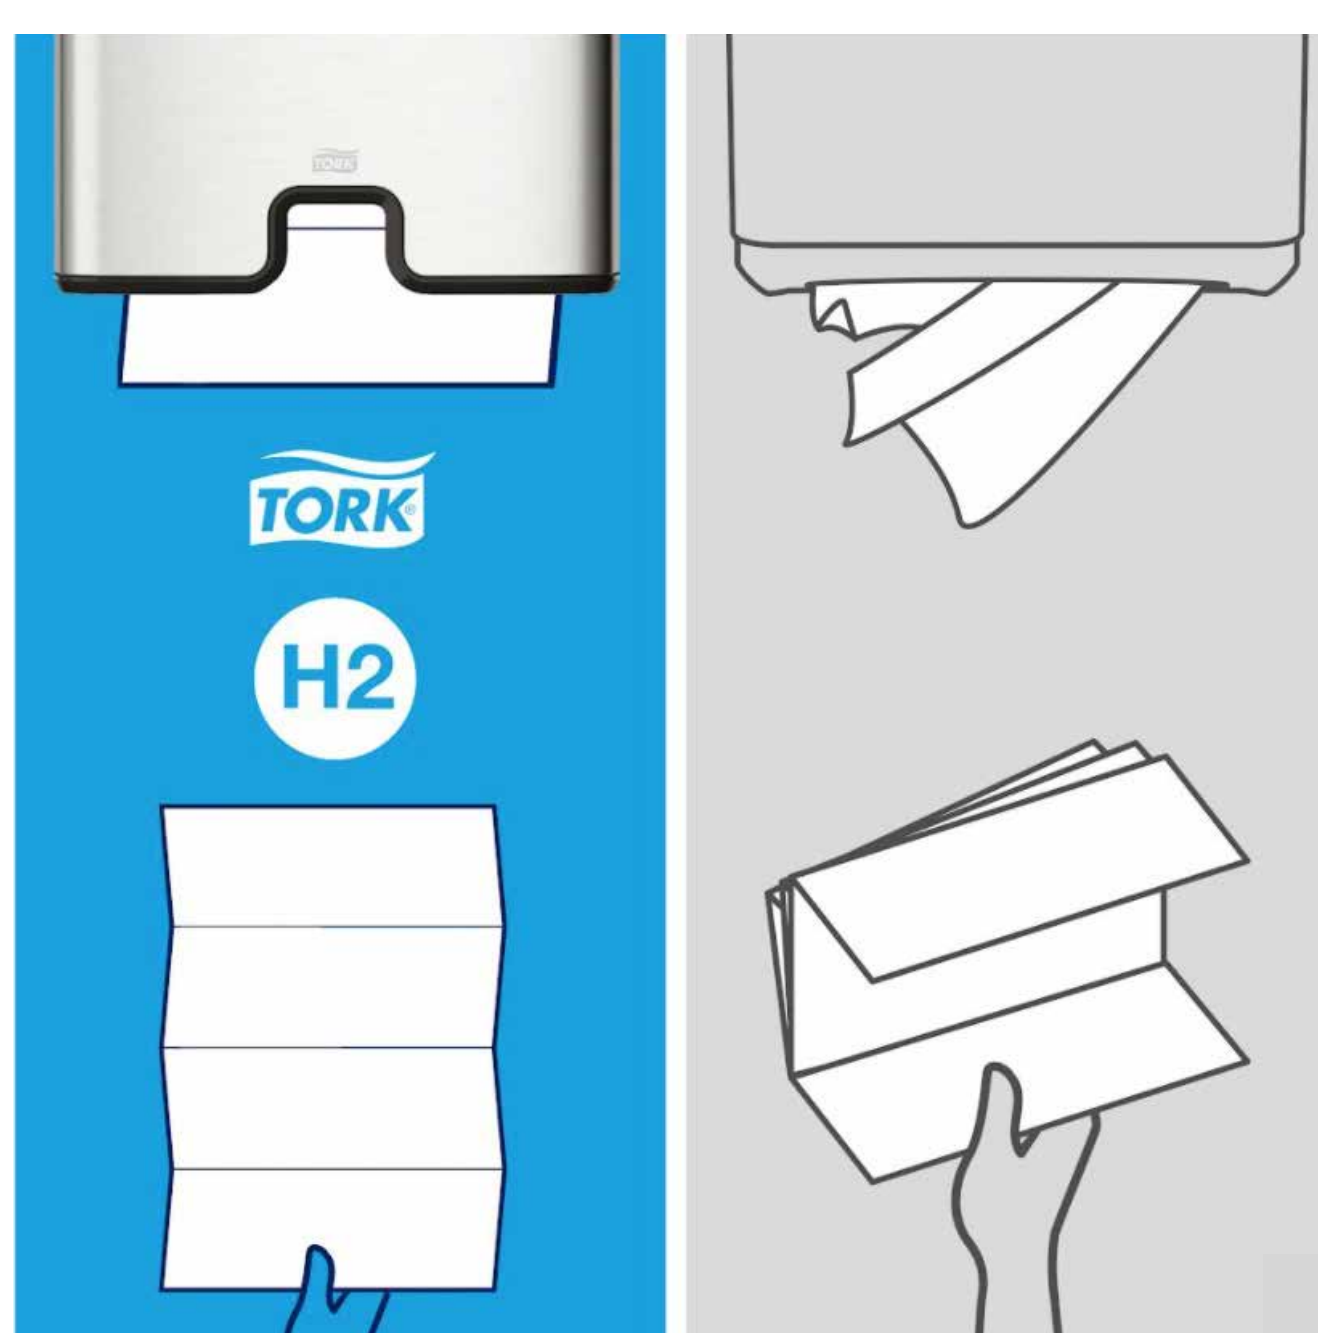

Dispensadores

TORK
Think ahead.

Tork Xpress® Dispensador de Acero Inoxidable de Toalla Interfoliada

- Metálico/Negro
- Línea Image Design
- Sistema H2

Código: DI70071

Resalta la imagen de tu establecimiento

El dispensador de **acero inoxidable**

de toalla interfoliada de Tork te ayudará a resaltar la imagen de tu establecimiento y a mantener la higiene.

Sistema **uno a la vez**

Ahorro en consumo

El sistema de toallas interfoliadas ayuda a reducir el consumo de papel, ya que el usuario saca una toalla a la vez, utilizando menos papel que en otros sistemas.